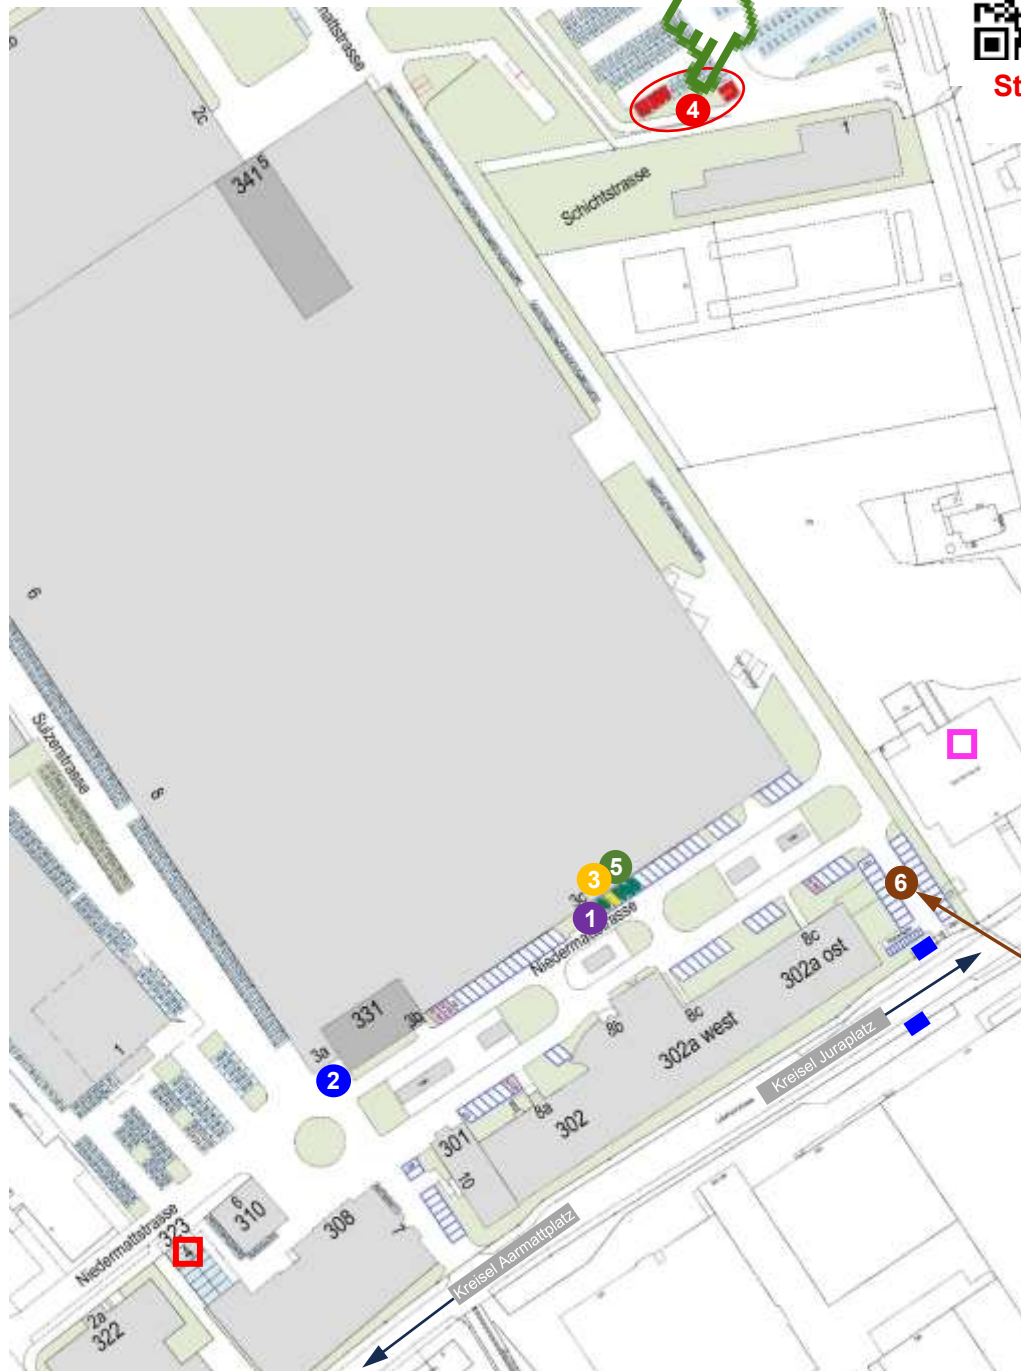

Anfahrtsplan Bildungszentrum BZ (Riverside Business Park)

Dieses Dokument enthält hilfreiche aktive Links.

Standort
BZ

Anfahrt von der Autobahn

- Ausfahrt 33, Zuchwil
- Richtung Zuchwil Industrie, weiterfahren auf Luzernstrasse
- rechts abbiegen in die Langfeldstrasse
- am ersten Kreisel die erste Ausfahrt nehmen
- Für Besucher am zweiten Kreisel „Juraplatz“ zweite Ausfahrt abfahren.
Für Kunden und Lieferanten dritte Ausfahrt und beim nächsten Kreisel die erste Ausfahrt wählen.

Anfahrt von Solothurn

- Solothurn verlassen
- ankommen in Zuchwil, weiterfahren auf Luzernstrasse
- Kunden und Lieferanten beim ersten Kreisel dritte Ausfahrt nehmen, Besucher zweite Ausfahrt und beim Juraplatz die dritte Ausfahrt nehmen.

Anfahrt von Luterbach

- Luterbach verlassen
- auf Zuchwilerstrasse dann auf Luterbachstrasse weiterfahren
- am Kreisel „Juraplatz“:
Besucher erste Ausfahrt nehmen
Kunden und Lieferanten die zweite Ausfahrt und am nächsten Kreisel die erste Ausfahrt nehmen.

- Loge (Infopoint) (besetzt bis 18 Uhr)
- Personalrestaurant Scintilla AG (SV AG)
- ① Eingang Bildungszentrum (Niedermattstrasse 3c)
- Bushaltestellen (Juraplatz)
- ② Anfahrt Lieferanten (Niedermattstrasse 3a)
- ③ Anfahrt Kunden / Besucher
- ④ Anfahrt Kursteilnehmer (6+2 Parkplätze)
- ⑤ Reservierte Parkplätze
- ⑥ weitere Parkmöglichkeiten (kostenpflichtig)